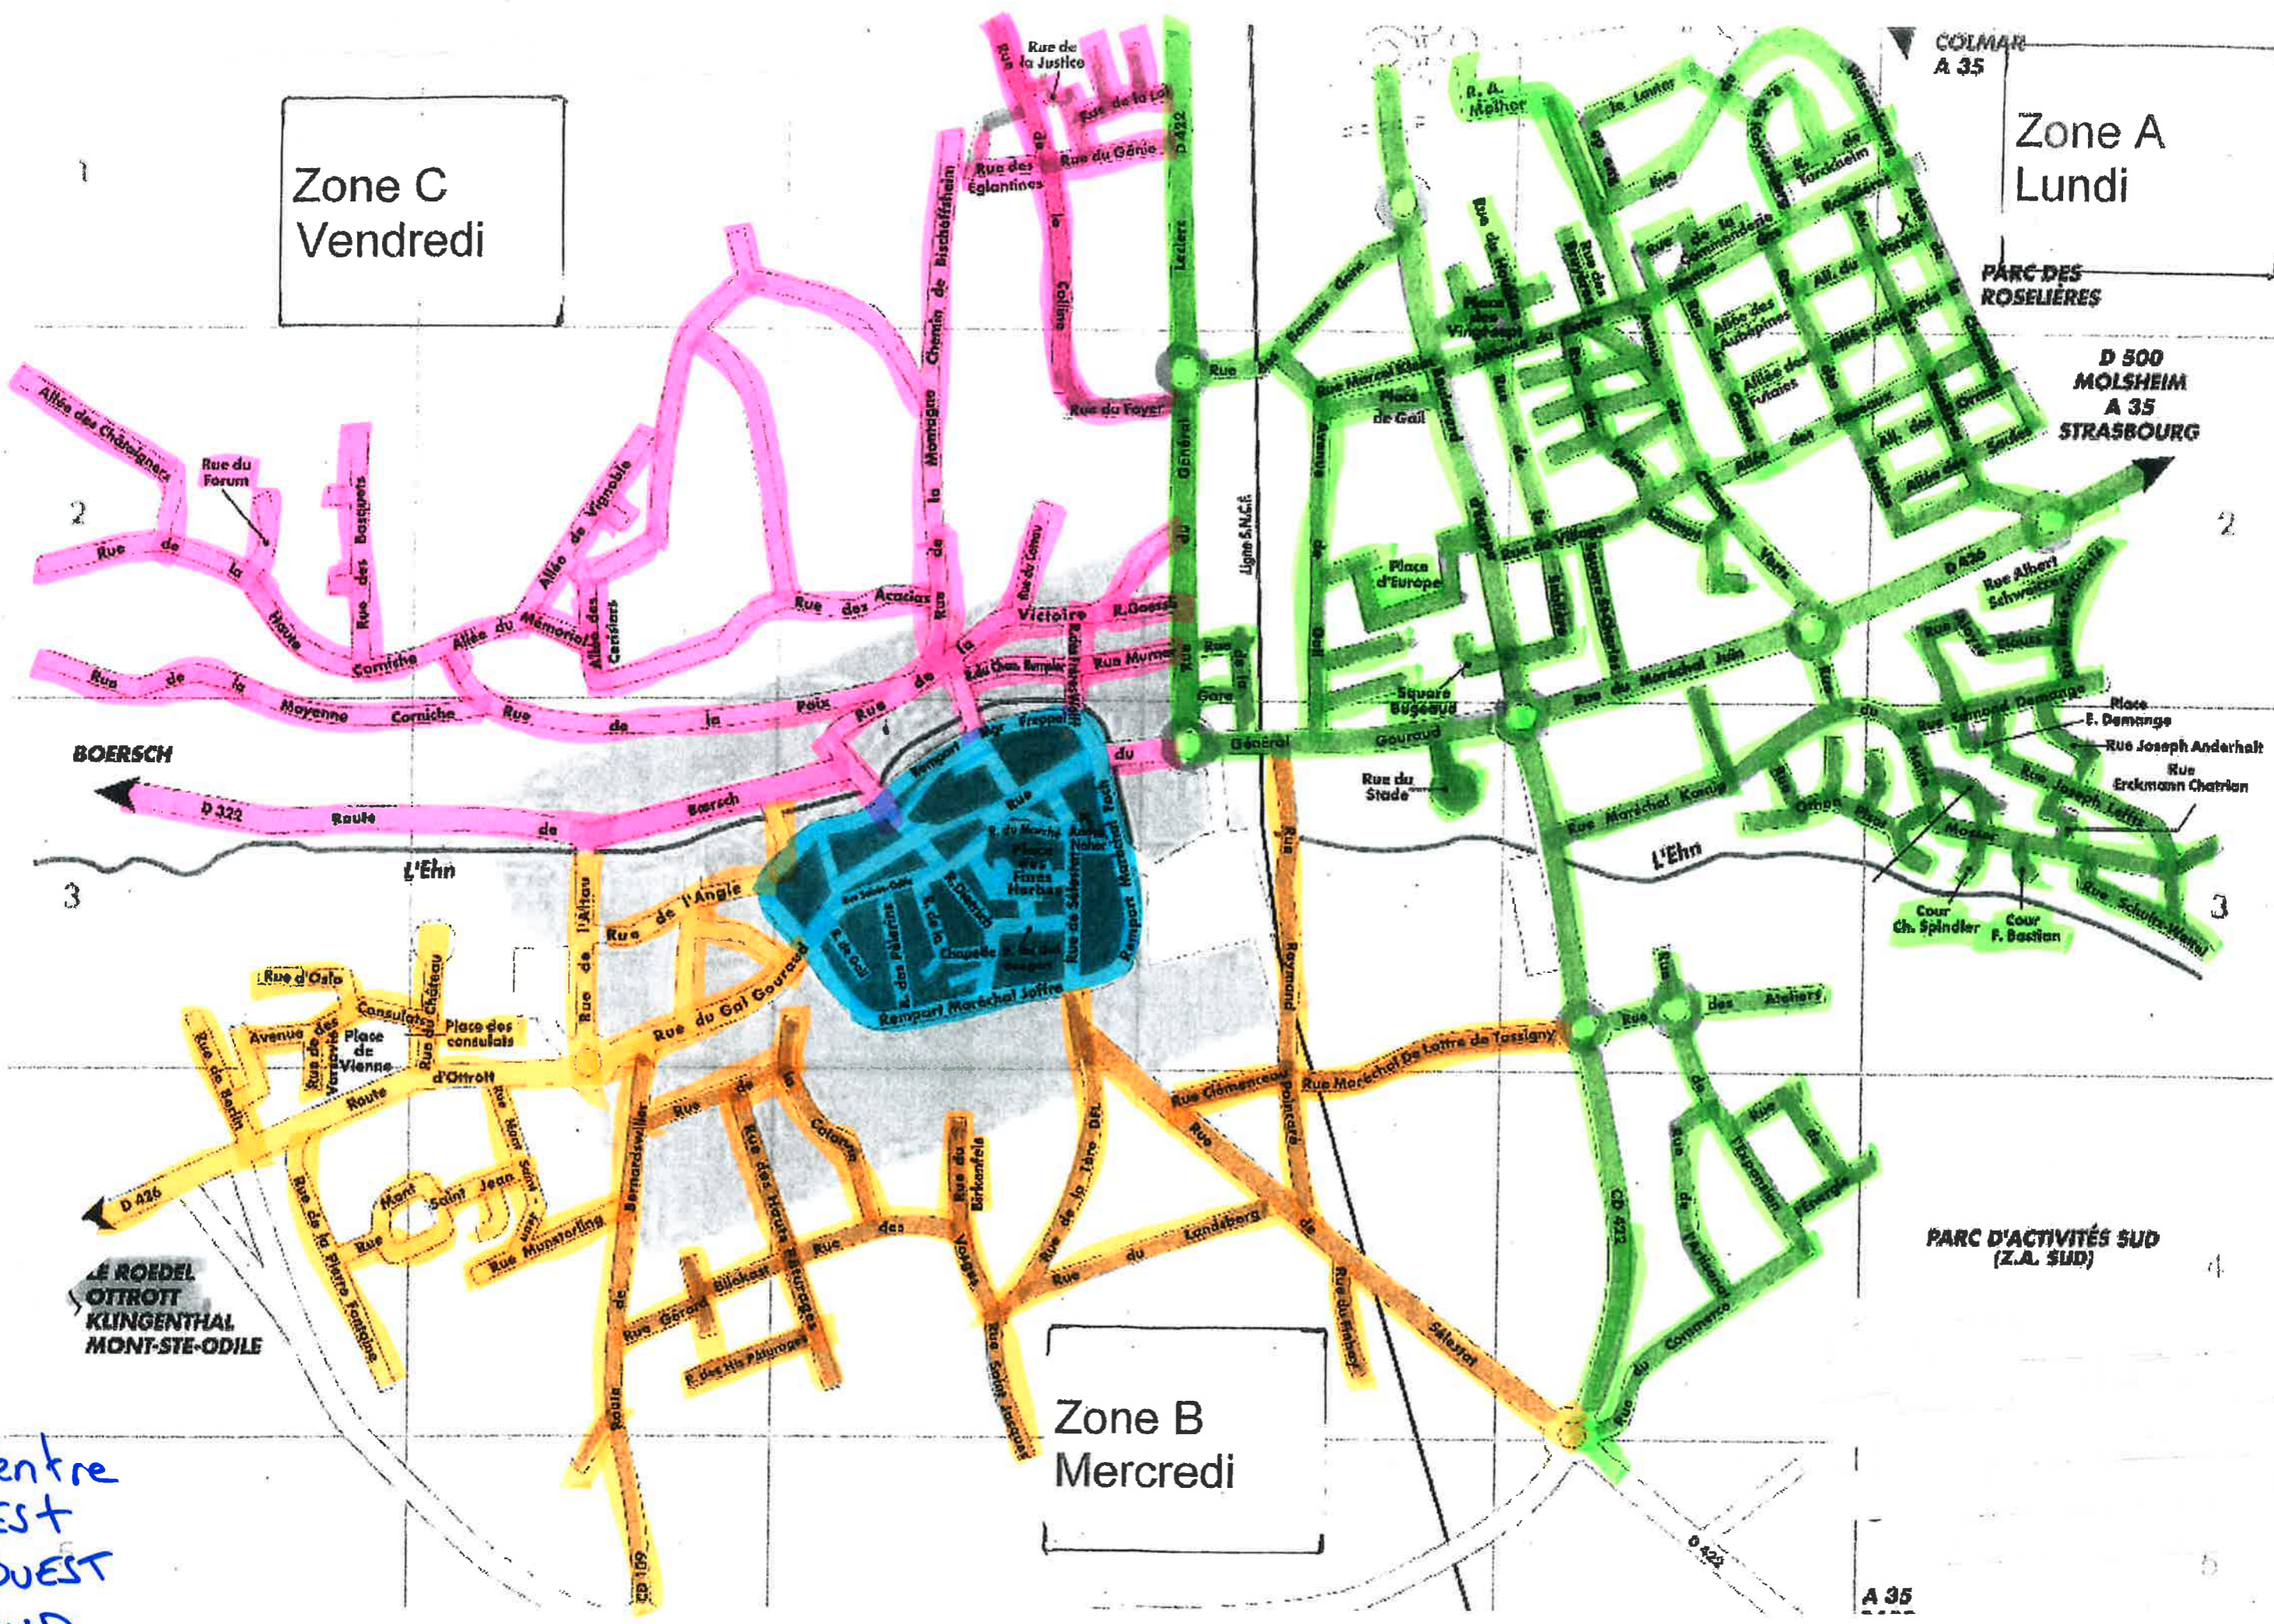

Zone C  
Vendredi

Zone A  
Lundi

Zone B  
Mercredi

- Centre
- EST
- OUEST
- SUD

COLMAR  
A 35

PARC-DES  
ROSELIÈRES

D 500  
MOLSHEIM  
A 35  
STRASBOURG

BOERSCH

L'Ehn

L'Ehn

LE ROEDEL  
OTTROTT  
KLINGENTHAL  
MONT-STE-ODILE

PARC D'ACTIVITÉS SUD  
(Z.A. SUD)

A 35