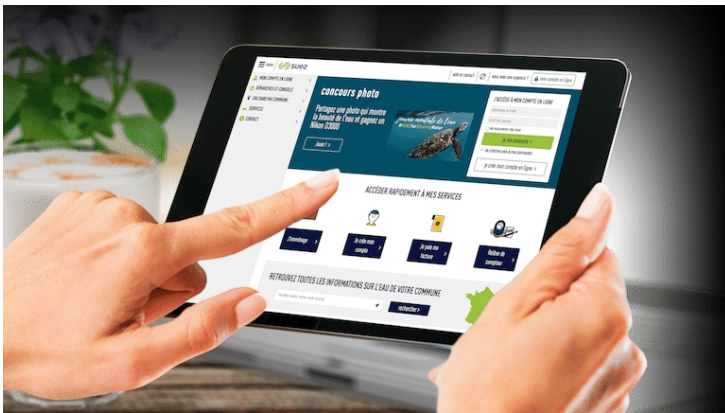

Nouveaux compteurs d'eau intelligents

La pose des nouveaux compteurs d'eau intelligents est en cours sur les communes de Bernardswiller et d'Innenheim.

Ces nouveaux compteurs vont vous permettre de bénéficier de nouveaux services :

- ? Relevé automatique et à distance
- ? Informations en temps réel sur votre consommation d'eau
- ? Contrôle efficace des fuites?

L'installation de ces nouveaux compteurs a débuté sur Obernai le 2 octobre 2017.

Chaque usager recevra un courrier à son domicile pour l'informer du passage du technicien de SUEZ.

Vous pourrez ainsi vous organiser au mieux? et permettre à votre service de l'eau de franchir avec succès le cap du XXIème siècle !